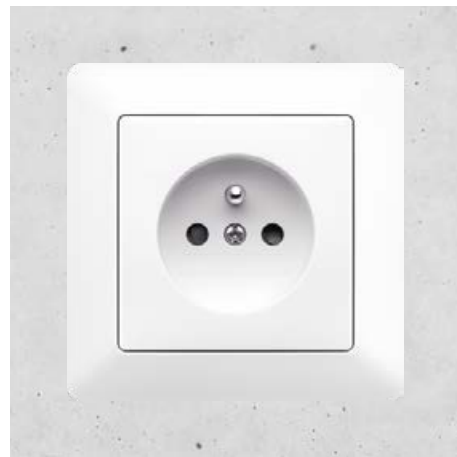

zásuvka, bílá